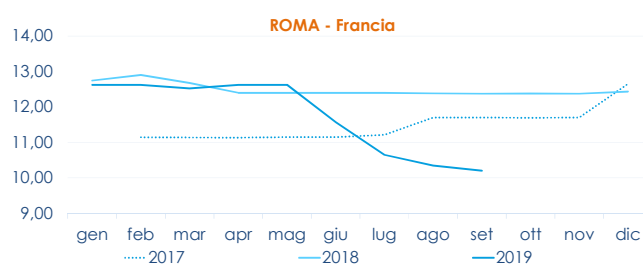

Fonte: Elaborazione BMTI su dati dei mercati all'ingrosso. I prezzi sono espressi in €/kg. Le variazioni sono calcolate sul prezzo massimo. "n.r." = prezzo non rilevato.

SEGUICI OGNI VENERDÌ SU

@BMTI_IT

#itticoprezzi