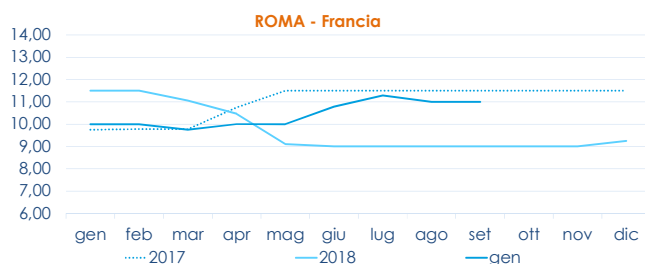

Fonte: Elaborazione BMTI su dati dei mercati all'ingrosso. I prezzi sono espressi in €/kg. Le variazioni sono calcolate sul prezzo massimo. "n.r." = prezzo non rilevato.

SEGUICI OGNI VENERDÌ SU

@BMTI_IT

#itticoprezzi