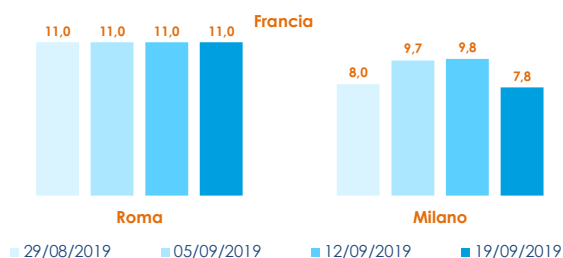

NEWS DAI MERCATI

Non si riscontrano variazioni di rilievo per le quotazioni di ostrica concava e ostrica piatta. Si segnala la disponibilità, in contemporanea, di prodotto italiano e francese.

OSTRICA CONCAVA

CRASSOSTREA GIGAS

OSTRICA PIATTA

OSTREA EDULIS

I PREZZI DELLA SETTIMANA

	min.	max.	var. sett. prec.	var. anno prec.
ROMA				
Francia	10,00	12,00	= 0,0%	▲ 14,3%
CHIOGGIA				
Francia	7,40	7,40	-	-
Italia	7,00	7,50	-	-
MILANO				
Francia	6,50	7,77	-	-
GENOVA				
Francia	8,50	10,00	-	-

	min.	max.	var. sett. prec.	var. anno prec.
ROMA				
Francia - piede di cavallo	14,00	16,00	= 0,0%	▼ -3,0%
Francia	5,30	5,30	= 0,0%	▼ -44,2%
CHIOGGIA				
Francia	n.r.	n.r.	-	-
Italia	7,00	11,50	-	-
MILANO				
Francia	n.r.	n.r.	-	-
GENOVA				
Francia	13,00	17,00	-	-

L'ANDAMENTO DEI PREZZI DELL'ULTIMO MESE...

... E DEGLI ULTIMI TRE ANNI