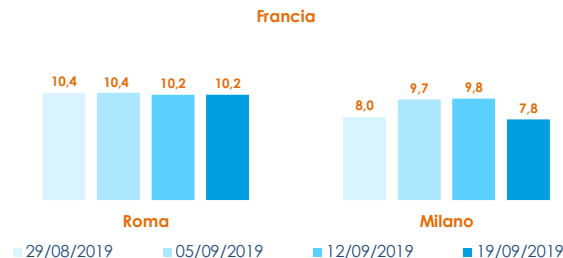

NEWS DAI MERCATI

Non si riscontrano variazioni di rilievo per le quotazioni di ostrica concava e ostrica piatta. Si segnala la disponibilità, in contemporanea, di prodotto italiano e francese.

OSTRICA CONCAVA

CRASSOSTREA GIGAS

OSTRICA PIATTA

OSTREA EDULIS

I PREZZI DELLA SETTIMANA

	min.	max.	var. sett. prec.	var. anno prec.
ROMA				
Francia	10,00	12,00	= 0,0%	▲ 14,3%
CHIOGGIA				
Francia	7,40	7,40	-	-
Italia	7,00	7,50	-	-
MILANO				
Francia	6,50	7,77	-	-
GENOVA				
Francia	8,50	10,00	-	-

	min.	max.	var. sett. prec.	var. anno prec.
ROMA				
Francia - piede di cavallo	14,00	16,00	= 0,0%	▼ -3,0%
Francia	5,30	5,30	= 0,0%	▼ -44,2%
CHIOGGIA				
Francia	n.r.	n.r.	-	-
Italia	7,00	11,50	-	-
MILANO				
Francia	n.r.	n.r.	-	-
GENOVA				
Francia	13,00	17,00	-	-

L'ANDAMENTO DEI PREZZI DELL'ULTIMO MESE...

... E DEGLI ULTIMI TRE ANNI